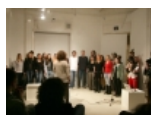

Galerija - Slam performans u galeriji G12HUB

Slam performans
Galerija G12HUB (Beograd)
Datum: 29. april, 2014 godina
Fotografije - Lidija Antonovi?

[\[Show as slideshow\]](#)